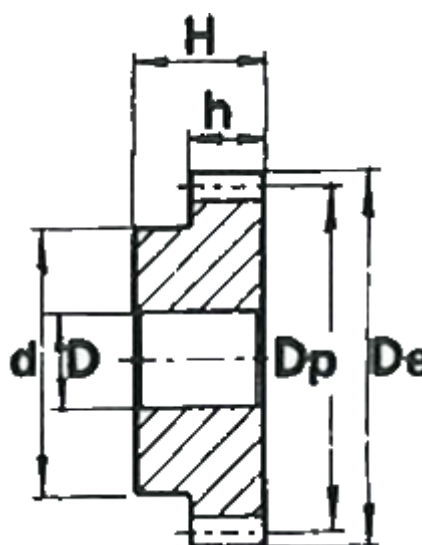

Varenummer: 616501010034  
Beskrivelse: Cylindrisk tandhjul med nav  
34 tdr. Modul 1

## Mål

Antal tænder = 34  
d = 25  
D = 10  
De = 36  
Deling (Pitch) = 3.1416  
Dp = 34  
H = 25  
h = 15

Modul = 1